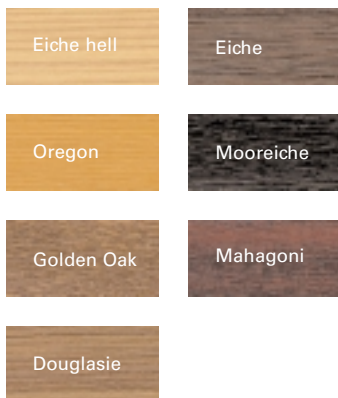

### Gelungene Optik:

- schmale Profilansichten
- weiche Konturen
- zeitlose Eleganz
- Ästhetik und Wertigkeit
- filigrane Optik
- hochglänzende Oberfläche
- Dichtungen wahlweise in papyrusweiß oder schwarz

cremeweiß RAL 9001

achatgrau RAL 7038

schiefergrau RAL 7015

schwarzbraun 02

sepiabraun RAL 8014

moosgrün RAL 6005

stahlblau RAL 5011

ultramarinblau RAL 5002

brillantblau RAL 5007

weinrot RAL 3005

braunrot RAL 3011

feuerrot RAL 3000

S 7000 IQ ist in 12 **acrylcolor**-Farben und 7 Holzdekorvarianten erhältlich

Ihr GEALAN-Partner berät Sie gerne:

Art. 7008../7093..